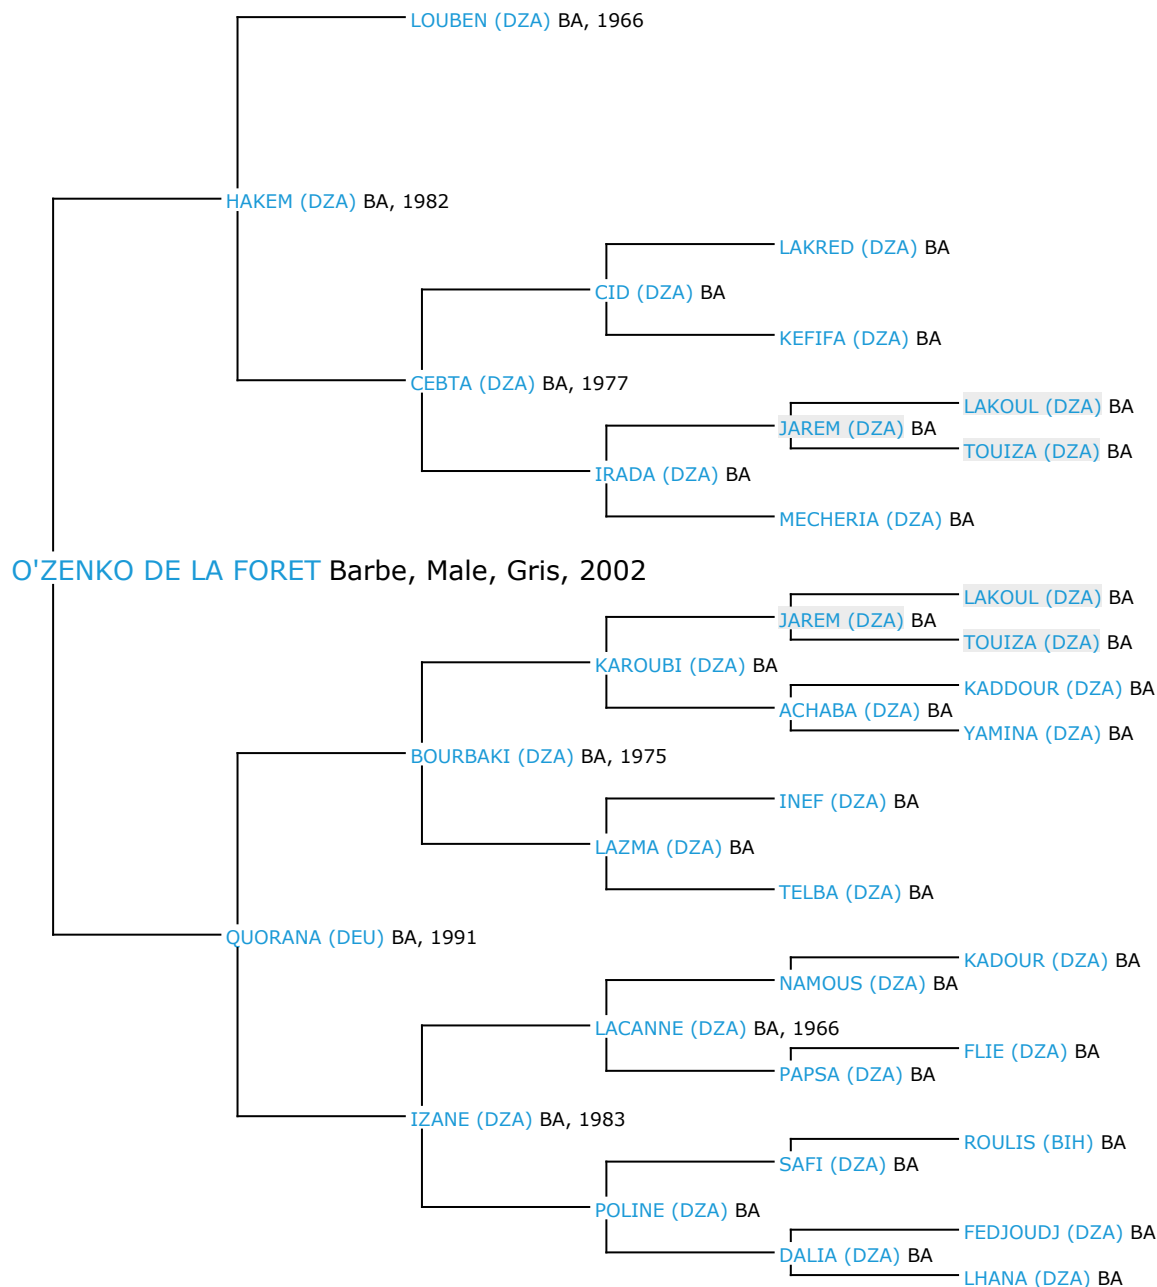

Pedigree 5 générations

O'ZENKO DE LA FORET

Coefficient de consanguinité : 0.78%

Légende :

Ancêtre majeur de la population

Ancêtre commun